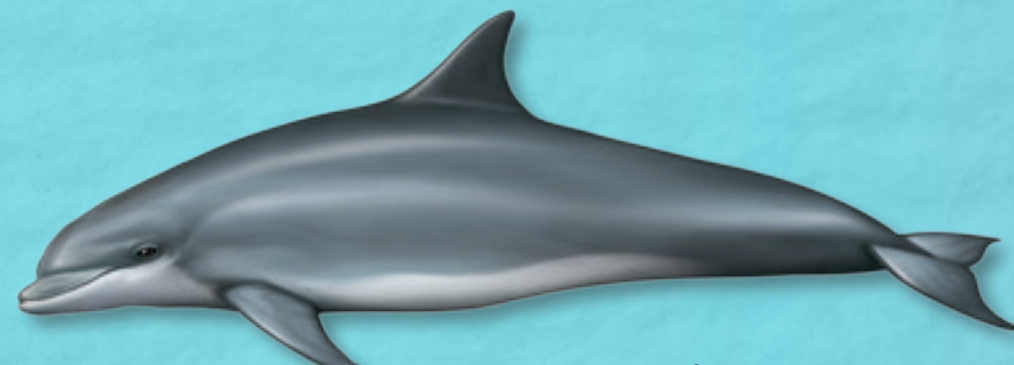

600 Kg | **4 m**
Tursiops truncatus
Bottlenose dolphin
Delfín mular
Golfinho-roaz