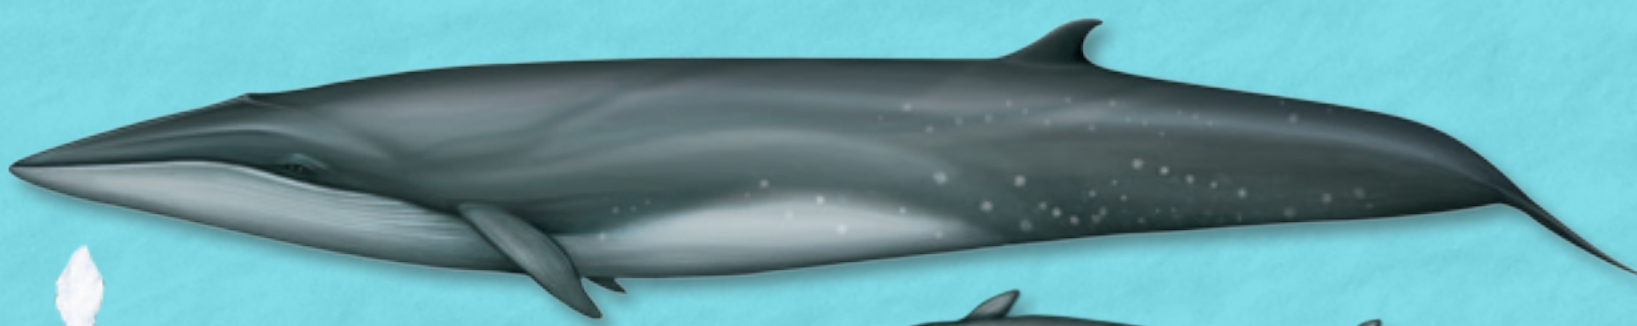

Bulwer's Petrel
Petrel de Bulwer
Alma-negra
Bulweria bulwerii

140 Kg | **2,5 m**
Stenella frontalis
Atlantic spotted dolphin
Delfín moteado
Golfinho-pintado-do-Atlântico

110 Kg | **2,5 m**
Delphinus delphis
Short-beaked common dolphin
Delfín común de hocico corto
Golfinho-comum-de-bico-curto

500 kg | **3 m**
Monachus monachus
Mediterranean monk seal
Foca monje
Lobo-marinho

600 Kg | **3,8 m**
Grampus griseus
Risso's dolphin
Calderón gris
Grampo

600 Kg | **4 m**
Tursiops truncatus
Bottlenose dolphin
Delfín mular
Golfinho-roaz

3.000 Kg | **7 m**
Ziphius cavirostris
Cuvier's beaked whale
Zifio común
Zifio

4.000 Kg | **7,2 m**
Globicephala macrorhynchus
Short-finned pilot whale
Calderón tropical
Baleia-piloto-tropical

4 - 5 m | **57.000 Kg** | **24 m**
Physeter macrocephalus
Sperm whale
Cachalote
Cachalote-comum