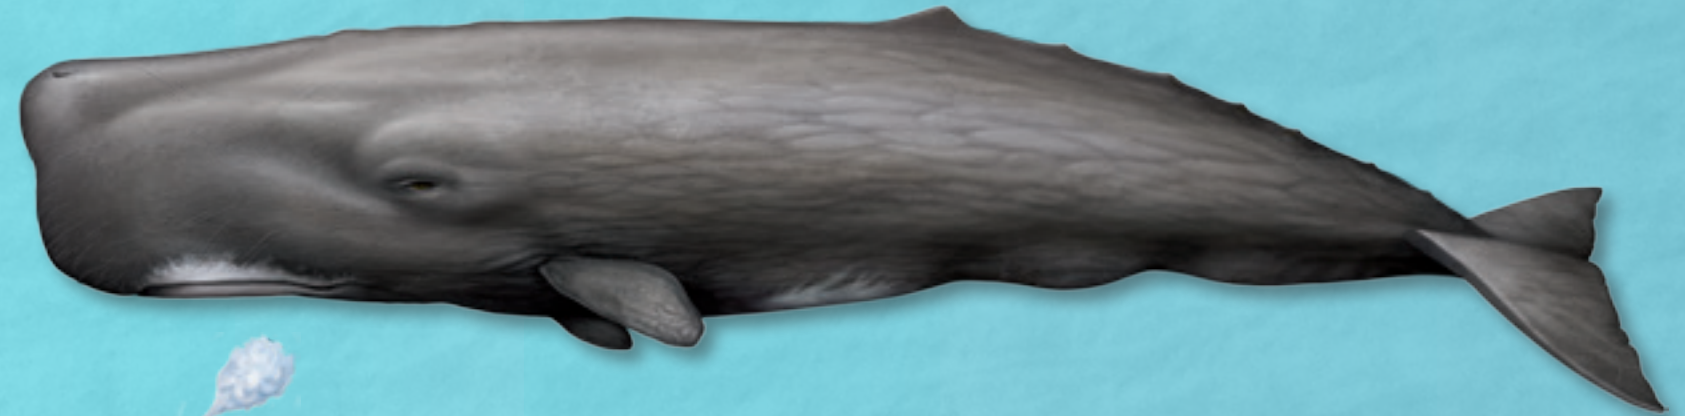

4 - 5 m | **57.000 Kg** | **24 m**
Physeter macrocephalus
Sperm whale
Cachalote
Cachalote-comum