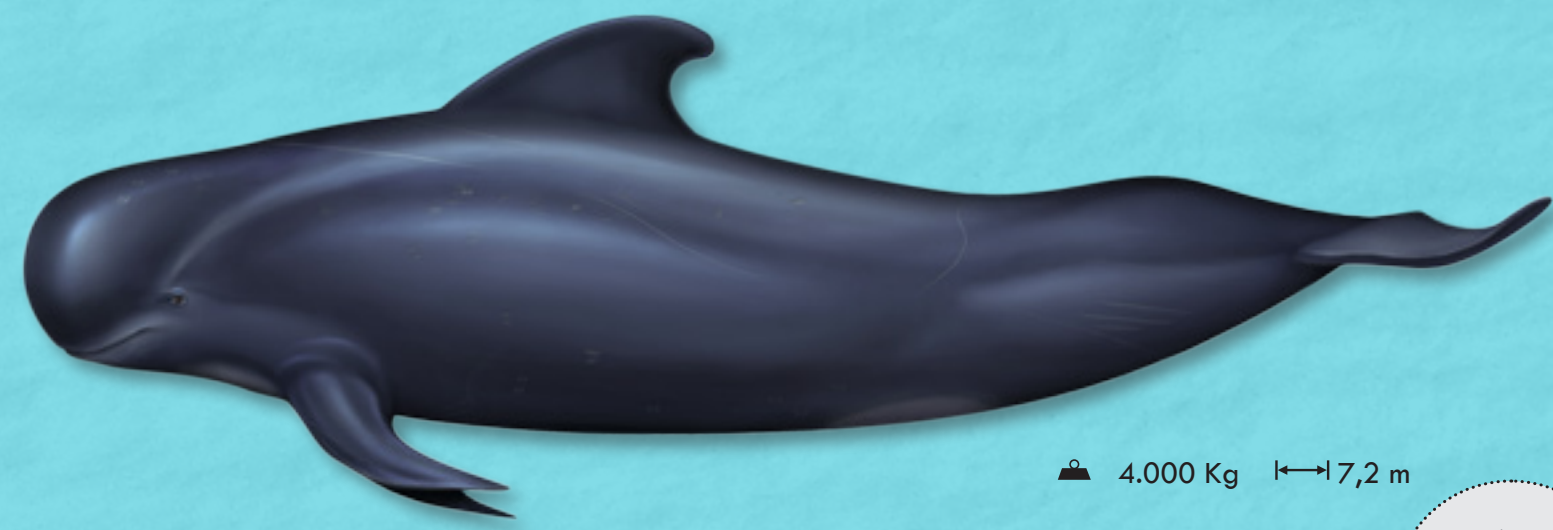

Bulwer's Petrel
Petrel de Bulwer
Alma-negra
Bulweria bulwerii

140 Kg | **2,5 m**
Stenella frontalis
Atlantic spotted dolphin
Delfín moteado
Golfinho-pintado-do-Atlântico

110 Kg | **2,5 m**
Delphinus delphis
Short-beaked common dolphin
Delfín común de hocico corto
Golfinho-comum-de-bico-curto

500 kg | **3 m**
Monachus monachus
Mediterranean monk seal
Foca monje
Lobo-marinho

600 Kg | **3,8 m**
Grampus griseus
Risso's dolphin
Calderón gris
Grampo

600 Kg | **4 m**
Tursiops truncatus
Bottlenose dolphin
Delfín mular
Golfinho-roaz

3.000 Kg | **7 m**
Ziphius cavirostris
Cuvier's beaked whale
Zifio común
Zifio

4.000 Kg | **7,2 m**
Globicephala macrorhynchus
Short-finned pilot whale
Calderón tropical
Baleia-piloto-tropical

4 - 5 m | **57.000 Kg** | **24 m**
Physeter macrocephalus
Sperm whale
Cachalote
Cachalote-comum